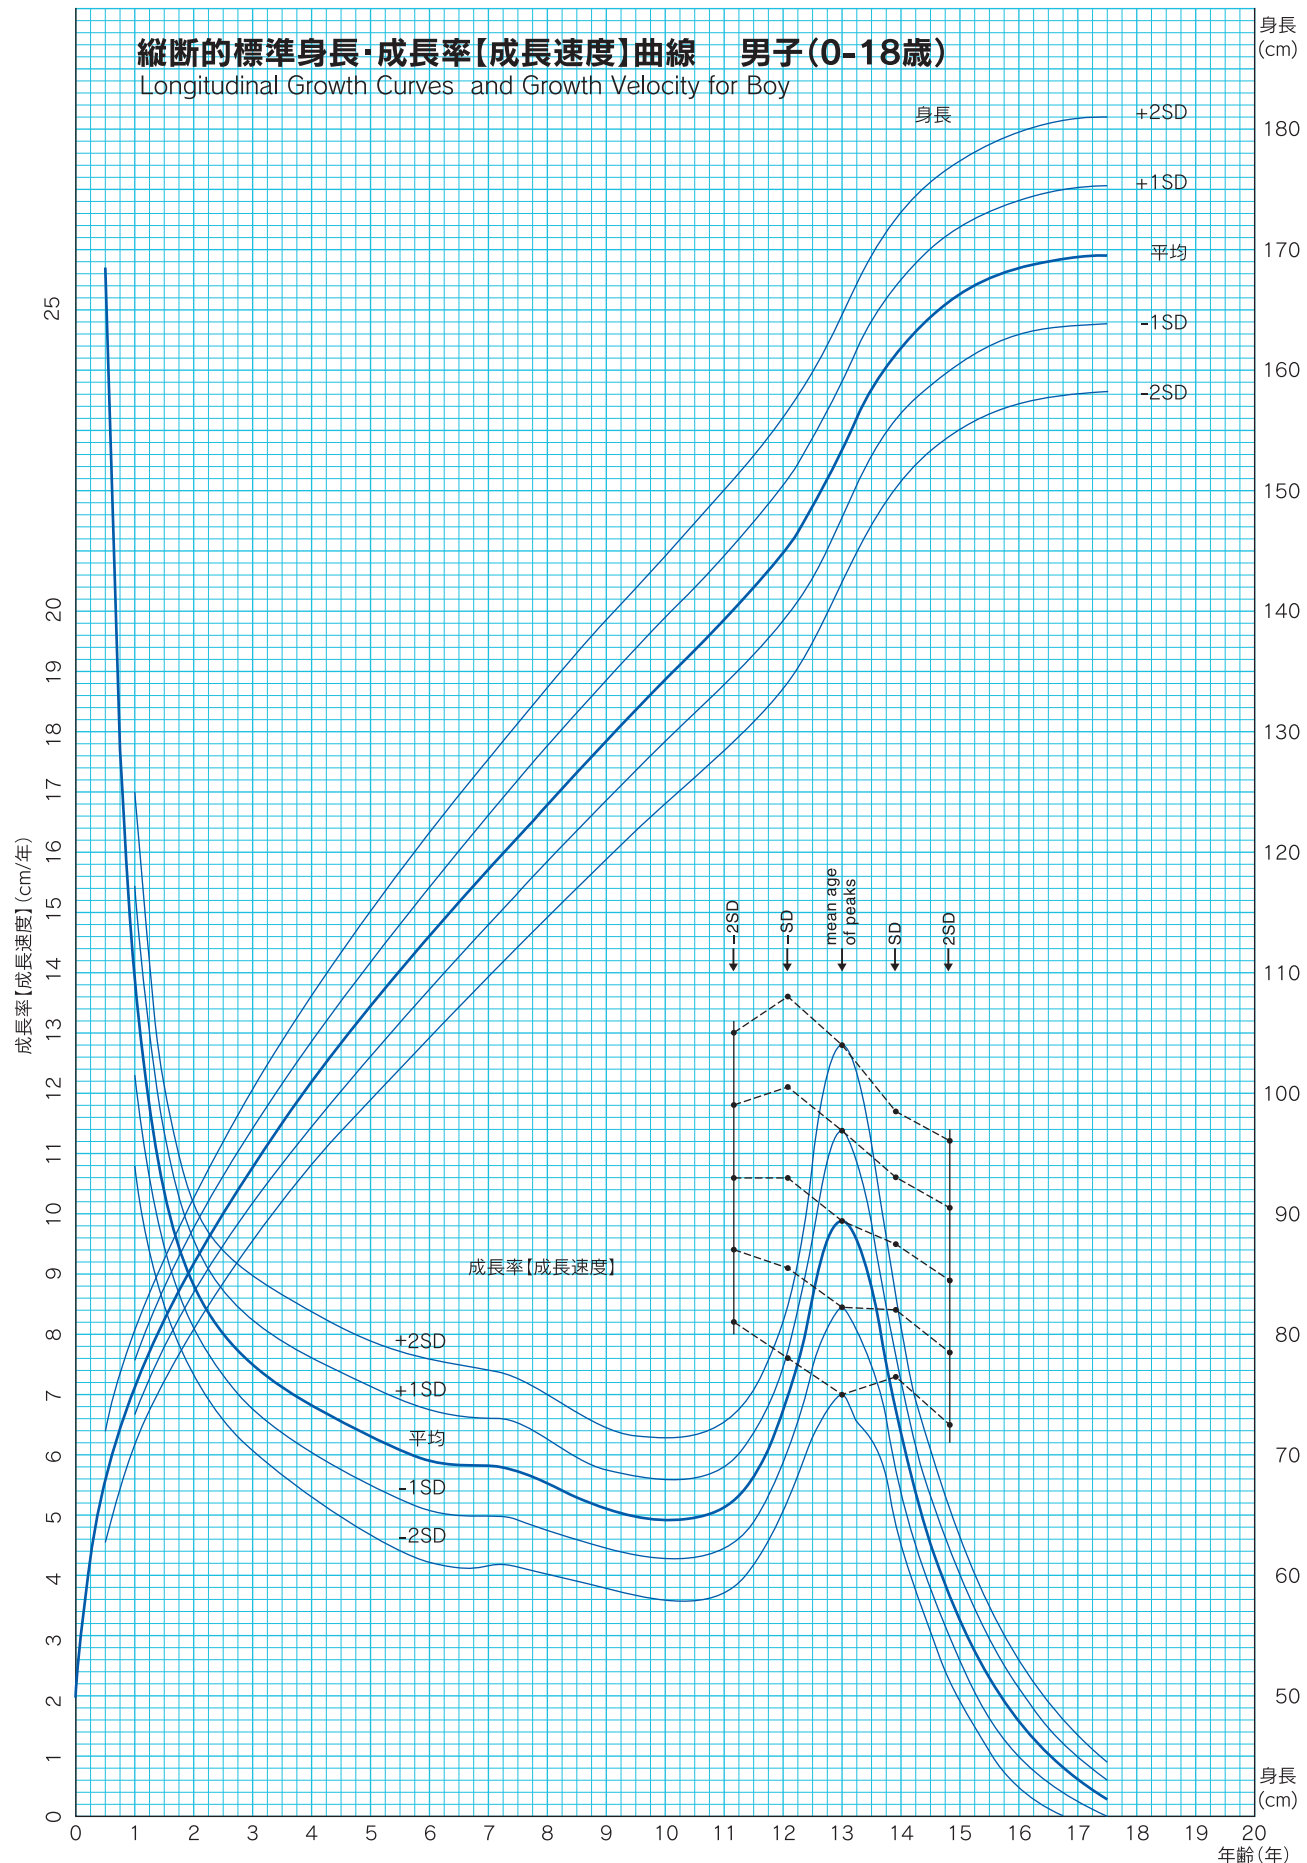

縦断的標準身長・成長率【成長速度】曲線 男子(0-18歳)

Longitudinal Growth Curves and Growth Velocity for Boy

Suwa S, et al. Clin Pediatr Endocrinol 1(1): 5-13, 1992 のデータを用いて作図

監修: 藤枝憲二 著者: 諏訪城三、立花克彦 発行日: 2006年9月1日 発行所: (株) ヴイリンク 東京都北区王子4-23-3 (禁無断転載、複製)